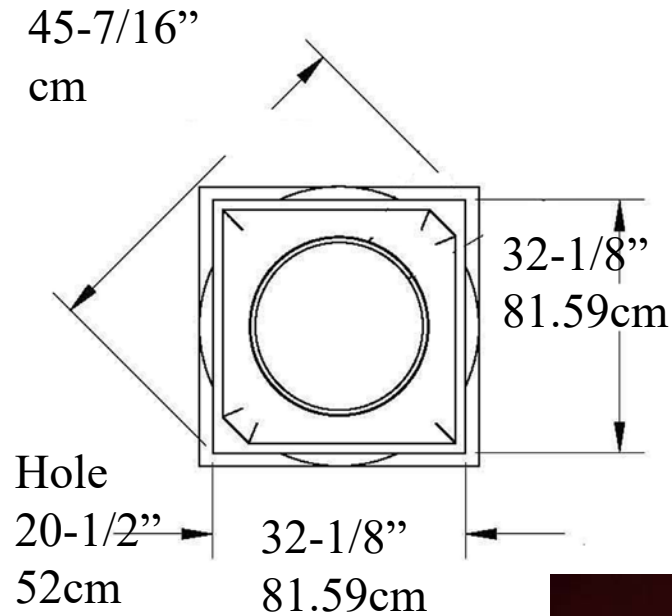

## Fiberglass

Height  
7-3/4"  
18.7cm