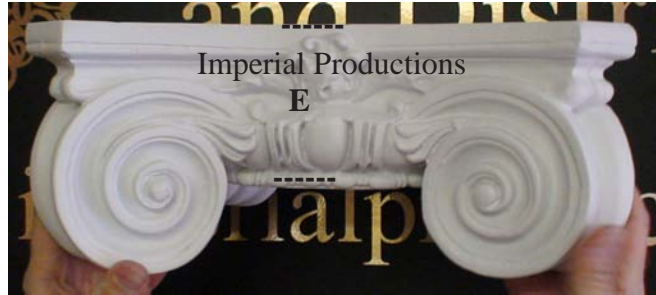

Split 1/2
Pilaster or
Post Wrap

<-- 26-3/4" (67.9cm)-->

<-----
26-3/4"
67.9cm

<-----

E) Center
Height
8-1/2"
21.5cm
----->

Scroll
Height
11"
27.9cm

<-----

<----- Width of Scrolls ----->
25-1/2" (64.7cm)